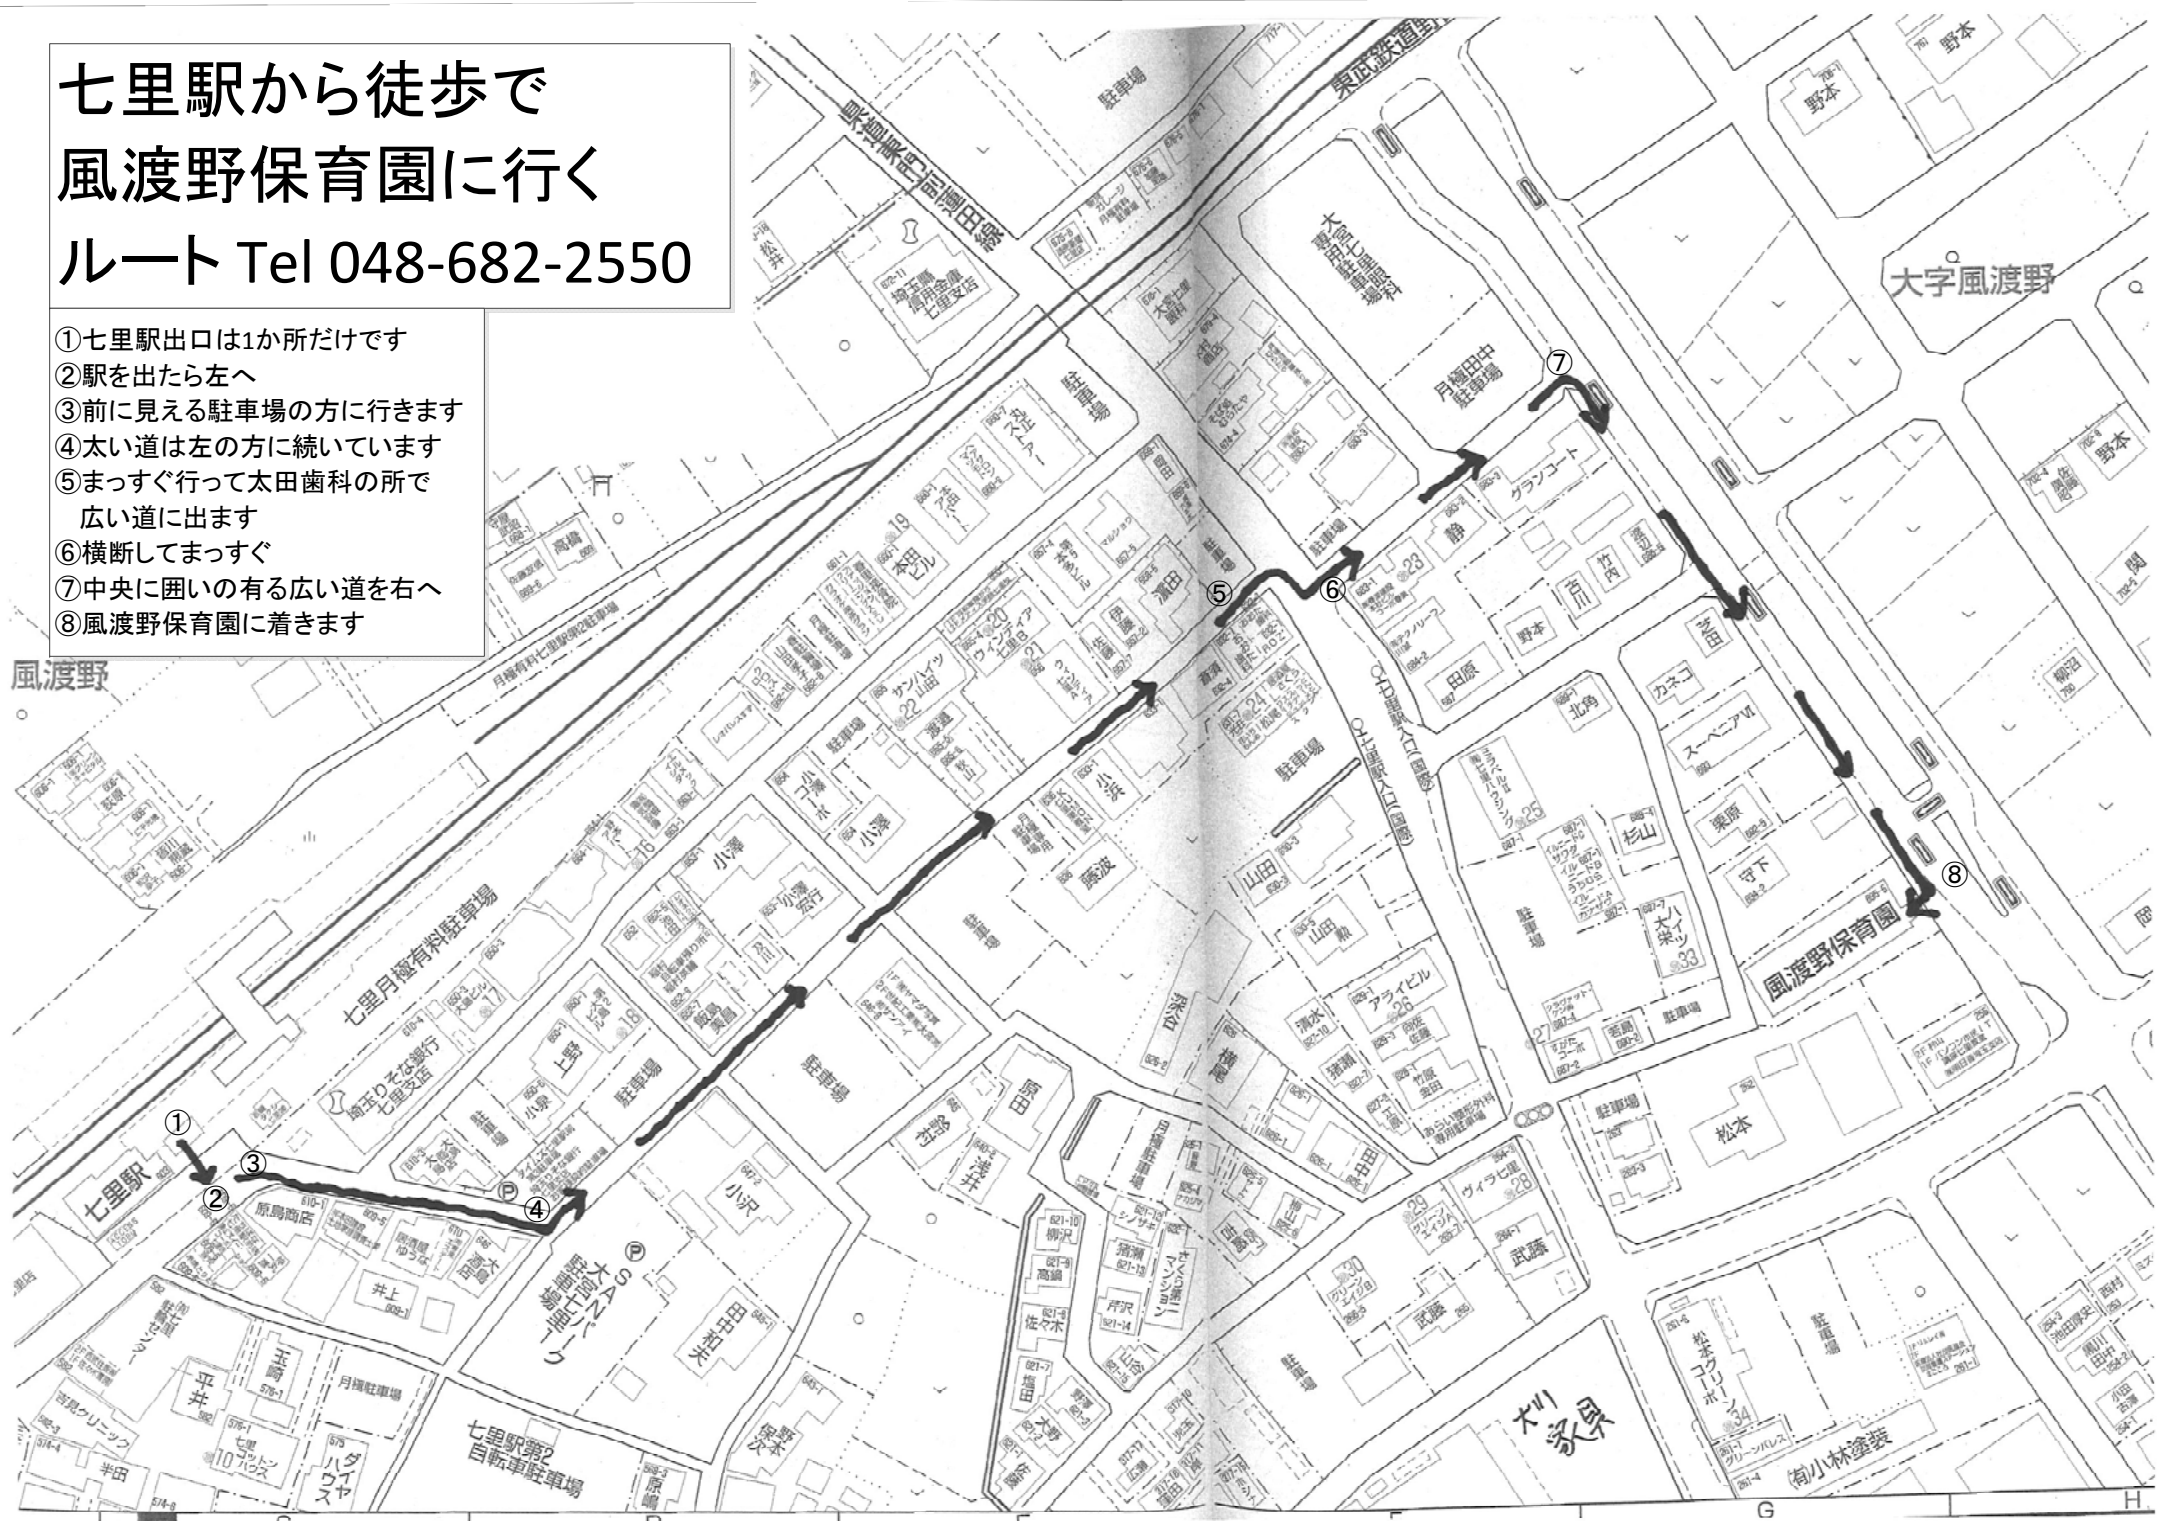

七里駅から徒歩で 風渡野保育園に行く ルート Tel 048-682-2550

- ①七里駅出口は1か所だけです
- ②駅を出たら左へ
- ③前に見える駐車場の方に行きます
- ④太い道は左の方に続いています
- ⑤まっすぐ行って太田歯科の所で
広い道に出ます
- ⑥横断してまっすぐ
- ⑦中央に囲いの有る広い道を右へ
- ⑧風渡野保育園に着きます

風渡野